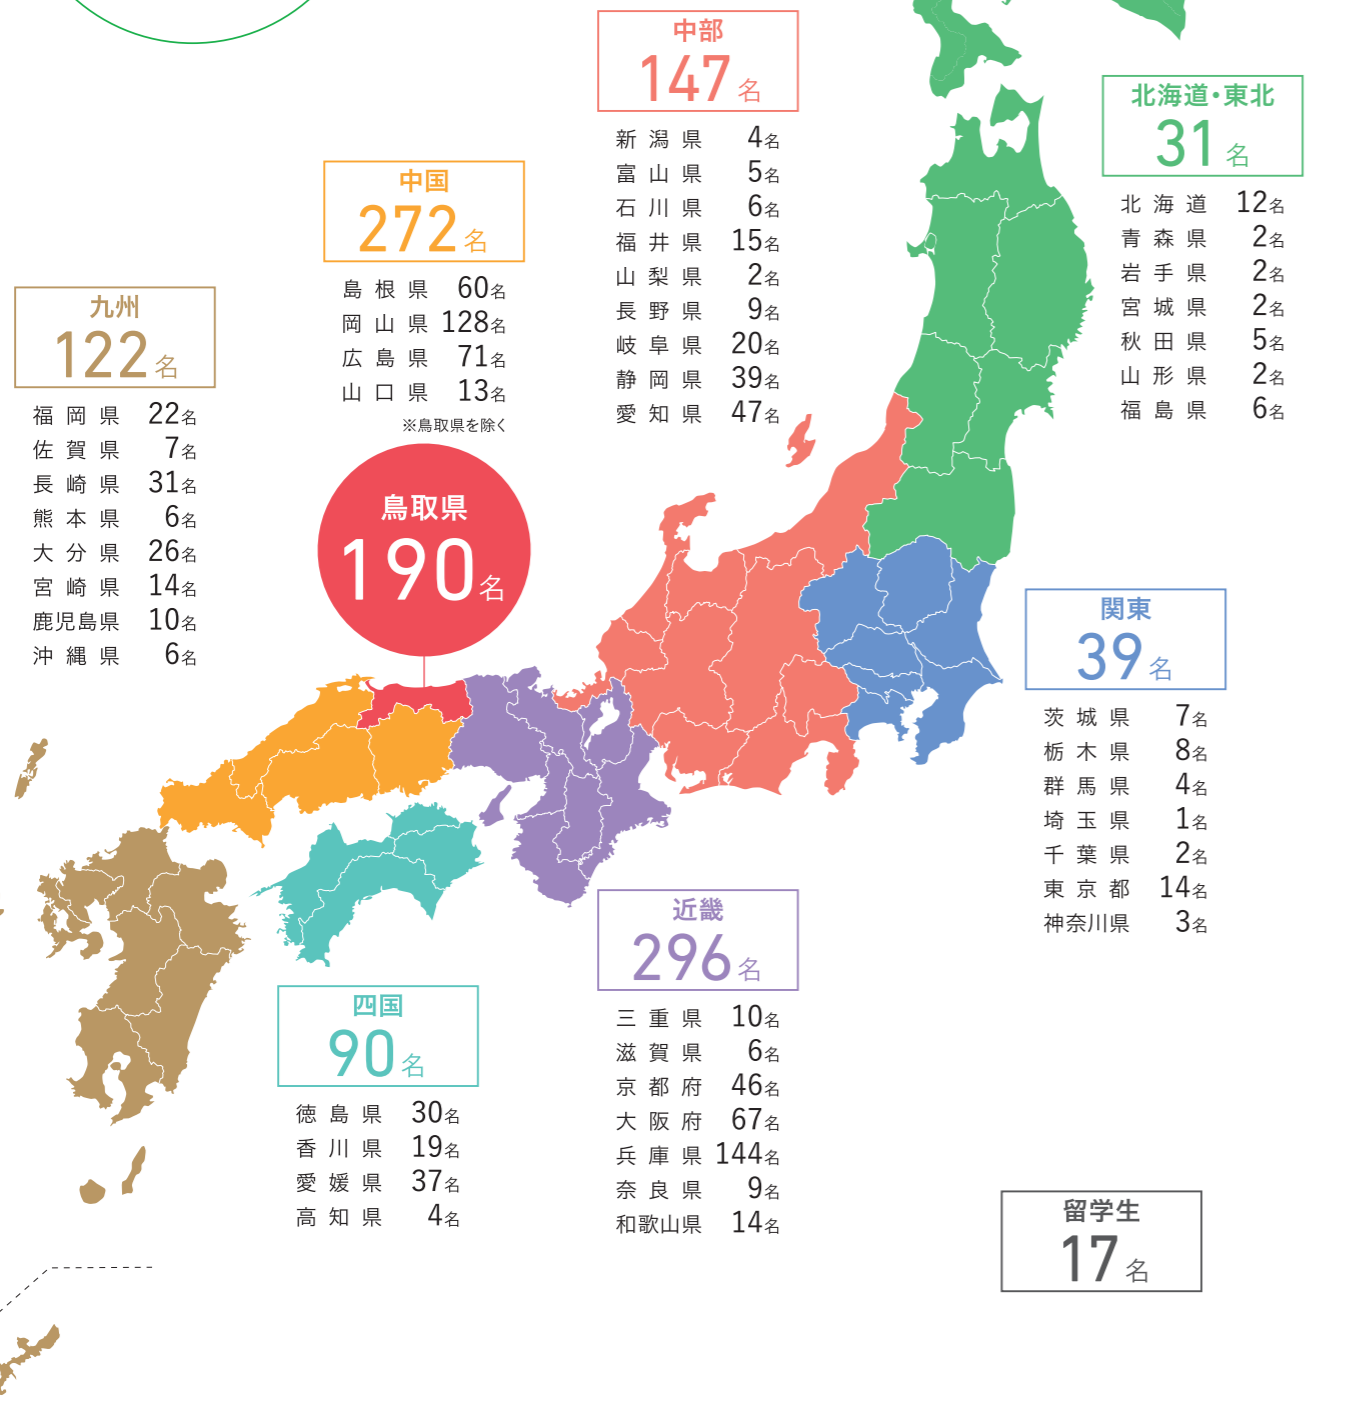

在学生出身地

北海道から沖縄まで全国各地の学生が入学してくる本学は、注目度の高い個性豊かな大学。
鳥取県にある小規模の大学ですが、研究や学生生活は全国版です。

在学生居住データ

● 大学周辺のエリアマップ

● 大学周辺の学生向け住居家賃

※2017年大学調べ